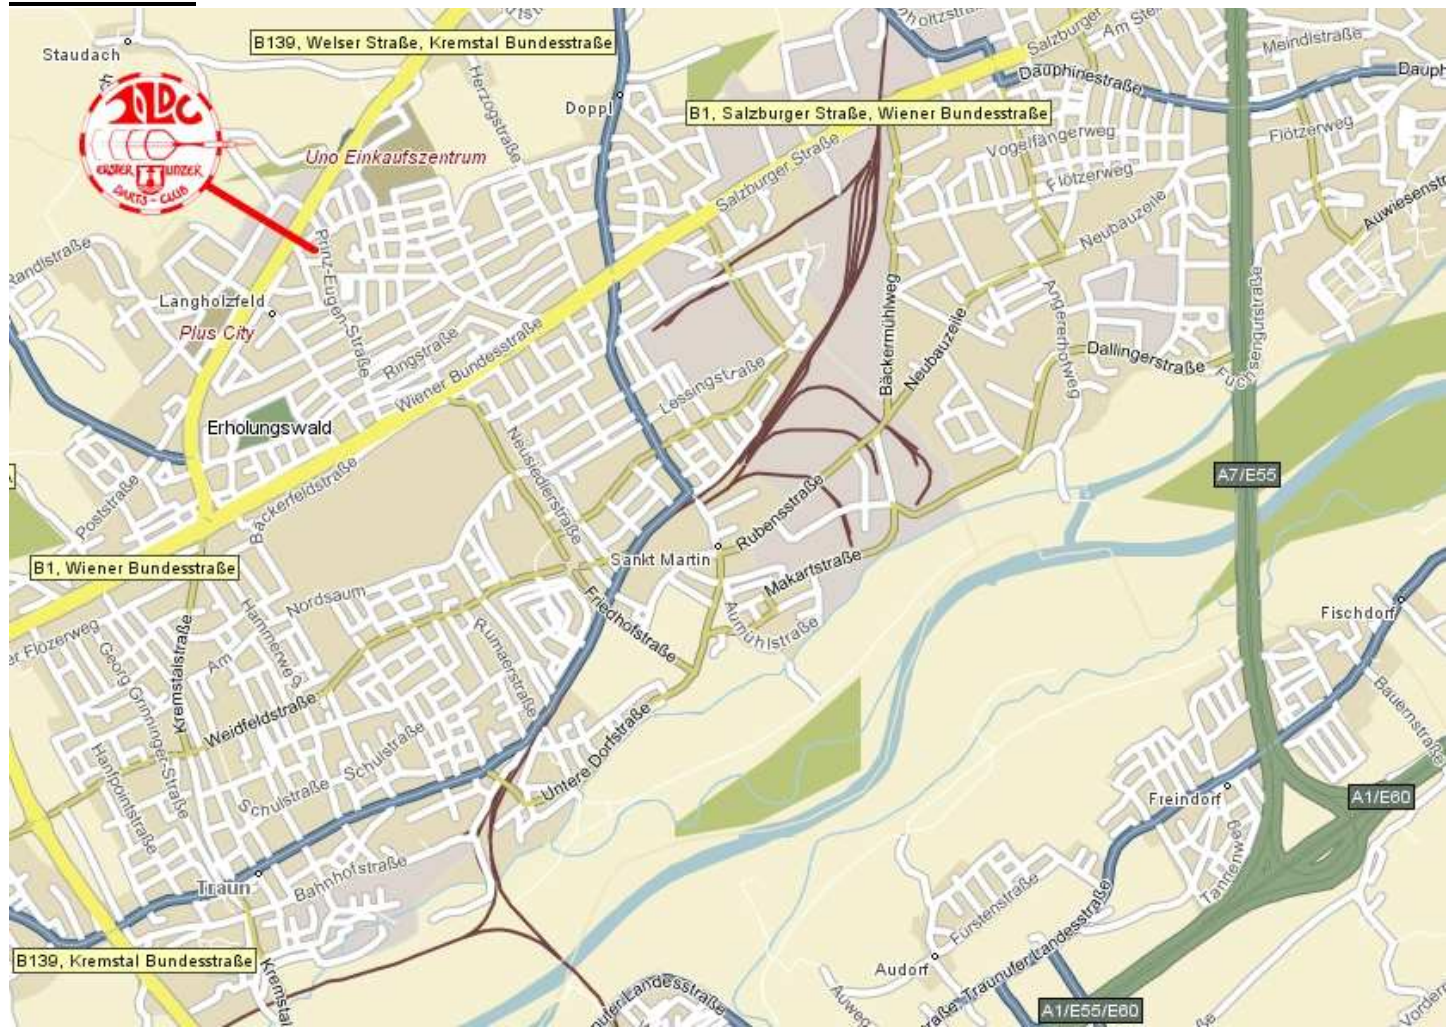

Anfahrt:

Von A1 die Abfahrt Linz auf die A7, Ausfahrt Salzburgerstrasse-**Neue Heimat** nehmen (nicht Neue Welt !!!), auf der B1 bleiben bis rechts das Hotel Langholzfelderhof auftaucht, rechts abbiegen, zum Spielort noch 500m geradeaus, dann auf der linken Seite.

Quartiere: (Öffnung verifiziert am 21.10.12)

| Nr. | Distanz | Quartier | Web | Telefon |
|-----|---------|-------------------------|--|-----------------------------|
| - | - | Spielort | www.volksheim-langholzfeld.at | 07229-61069 |
| 2 | 0,74 km | Hotel Langholzfelderhof | www.langholzfelderhof.at | 07229-73513 |
| 3 | 1,8 km | Hotel Schmolzmüller | www.schmolmueller.at | 0732-670686 |
| 4 | 2,4 km | GH Kirchenwirt | www.kirchenwirt-traun.at | 07229-64469 |
| 5 | 2,9 km | Hotel Kremstalerhof | www.kremstalerhof.at | 0732-671212 |
| 6 | 3,0 km | Hotel Innviertlerhof | www.innviertlerhof.at | 0699-12427574 |
| 7 | 3,0 km | Hotel Almtalerhof | members.aon.at/almtalerhof | 07229-73301-0 |
| 8 | 3,3 km | Hotel Trauner Hof | www.traunerhof.at | 07229-73323 |
| 9 | 3,8 km | Pension Rosenhof | www.pension-rosenhof.at | 0732-387069 |
| 10 | 6,0 km | Hotel Alhartinger Hof | www.alhartingerhof.at | 0732-670005 |
| 11 | 6,4 km | GH Linimayr / Airtel | www.linimayr.at www.airtel.at | 07221-72031 07221-21110 |
| 12 | 7,6 km | Hotel Stockinger | www.stocki.at | 07229-88321-0 |
| 14 | 8,0 km | Cafe-Pension Brandl | www.pensionbrandl.at | 07229-87387 |
| 15 | 8,3 km | Ansfeldnerhof | www.ansfeldnerhof.com | 0676-5800916 07229-87107 |
| 16 | 9,8 km | Brucknergut | www.brucknergut.at | 0699-17260565 |